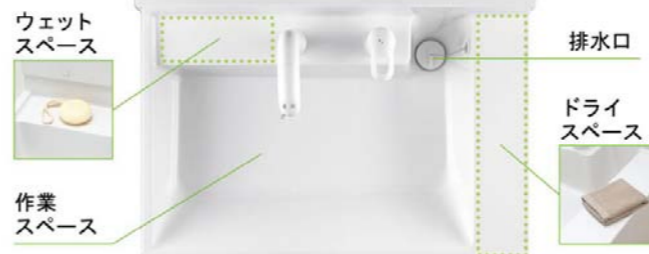

PV (HKD)

洗面化粧台 PV (HKD)

使い勝手を追及した
新機能 & デザインで毎日、心地よく。

CG合成によるイメージ画像です。

LIXIL
INAX

ご選定カラー

VP1H
扉：VP1 (ホワイト)
洗面器：ホワイト

洗面器

お手入れと使いやすさが自慢の洗面器。

右奥の排水口で作業スペースもたっぷり。つけおき洗いやバケツの水くみに便利な洗面器です。

排水管を右奥にレイアウト。収納スペースが広がりバケツやストック品などもたっぷりしまえるようになりました。

スキマなし排水口

排水口まで一体で汚れが溜まりにくい。

排水口は、洗面器と一体成形になった新構造。だから、汚れが溜まりにくく、スポンジでカンタンにお掃除ができます。

回すだけで開閉できる
上下昇降式排水栓

ヘアキャッチャーに溜まったゴミが直接見え、スッキリ。

スムーズ通水のヘアキャッチャー
ななめ形状のヘアキャッチャーがゴミをキャッチする部分を分け、スムーズに通水。

エコハンドル

よく使う正面のハンドル位置で「水」を出す省エネ設計。

従来品
従来のシングルレバー混合水栓は、レバーハンドル正面の位置でお湯が出るため、無意識のうちに無駄なお湯を使っていました。

エコハンドル
お湯が混合する位置はクリックでお知らせします。レバーハンドル正面の位置では水が出ます。

水栓金具

シングルレバー洗髪シャワー水栓
SF-500SYN-MB9

化粧台本体

扉タイプ
PVN-755SYN (HKD) / VP1H

くもり止めコート

ヒーター式に比べ待ち時間がなく、消し忘れもなし。消費電力ゼロで快適に使用できます。

くもり止めコートなし くもり止めコート付

ミラーキャビネット