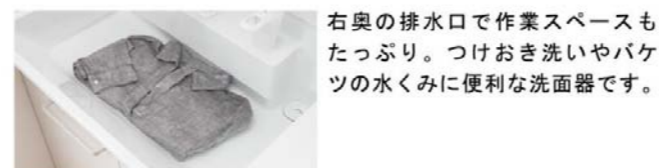

PV (HKD)

洗面化粧台 PV (HKD)

使い勝手を追及した
新機能 & デザインで毎日、心地よく。

CG合成によるイメージ画像です。

LIXIL
INAX

ご選定カラー

VP1H
扉：VP1 (ホワイト)
洗面器：ホワイト

洗面器

お手入れと使いやすさが自慢の洗面器。

右奥の排水口で作業スペースもたっぷり。つけおき洗いやバケツの水くみに便利な洗面器です。

排水管を右奥にレイアウト。収納スペースが広がりバケツやストック品などもたっぷりしまえるようになりました。

スキマなし排水口

排水口まで一体で汚れが溜まりにくい。

排水口は、洗面器と一体成形になった新構造。だから、汚れが溜まりにくく、スポンジでカンタンにお掃除ができます。

回すだけで開閉できる
上下昇降式排水栓

ヘアキャッチャーに溜まったゴミが直接見え、スッキリ。

スムーズ通水のヘアキャッチャー
ななめ形状のヘアキャッチャーがゴミをキャッチする部分を分け、スムーズに通水。

エコハンドル

よく使う正面のハンドル位置で「水」を出す省エネ設計。

従来品
従来のシングルレバー混合水栓は、レバーハンドル正面の位置でお湯が出るため、無意識のうちに無駄なお湯を使っていました。

エコハンドル
お湯が混合する位置はクリックでお知らせします。レバーハンドル正面の位置では水が出ます。