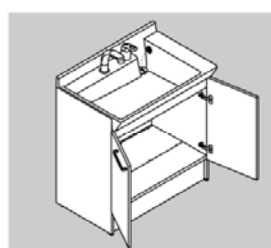

お手入れと使いやすさが自慢の洗面器。

右奥の排水口で作業スペースもたっぷり。つけおき洗いやバケツの水くみに便利な洗面器です。

排水管を右奥にレイアウト。収納スペースが広がりバケツやストック品などもたっぷりしまえるようになりました。

スキマなし排水口

排水口まで一体で汚れが溜まりにくい。

排水口は、洗面器と一体成形になった新構造。だから、汚れが溜まりにくく、スポンジでカンタンにお掃除ができます。

回すだけで開閉できる
上下昇降式排水栓

ヘアキャッチャーに溜まったゴミが直接見え、スッキリ。

スムーズ通水のヘアキャッチャー
ななめ形状のヘアキャッチャーがゴミをキャッチする部分を分け、スムーズに通水。

エコハンドル

よく使う正面のハンドル位置で「水」を出す省エネ設計。

従来品
従来のシングルレバー混合水栓は、レバーハンドル正面の位置でお湯が出るため、無意識のうちに無駄なお湯を使っていました。

エコハンドル
お湯が混合する位置はクリックでお知らせします。レバーハンドル正面の位置では水が出ます。

水栓金具

シングルレバー洗髪シャワー水栓
SF-500SYN-MB9

化粧台本体

扉タイプ
PVN-755SYN (HKD) / VP1H

くもり止めコート

ヒーター式に比べ待ち時間がなく、消し忘れもなし。消費電力ゼロで快適に使用できます。

くもり止めコートなし くもり止めコート付

ミラーキャビネット